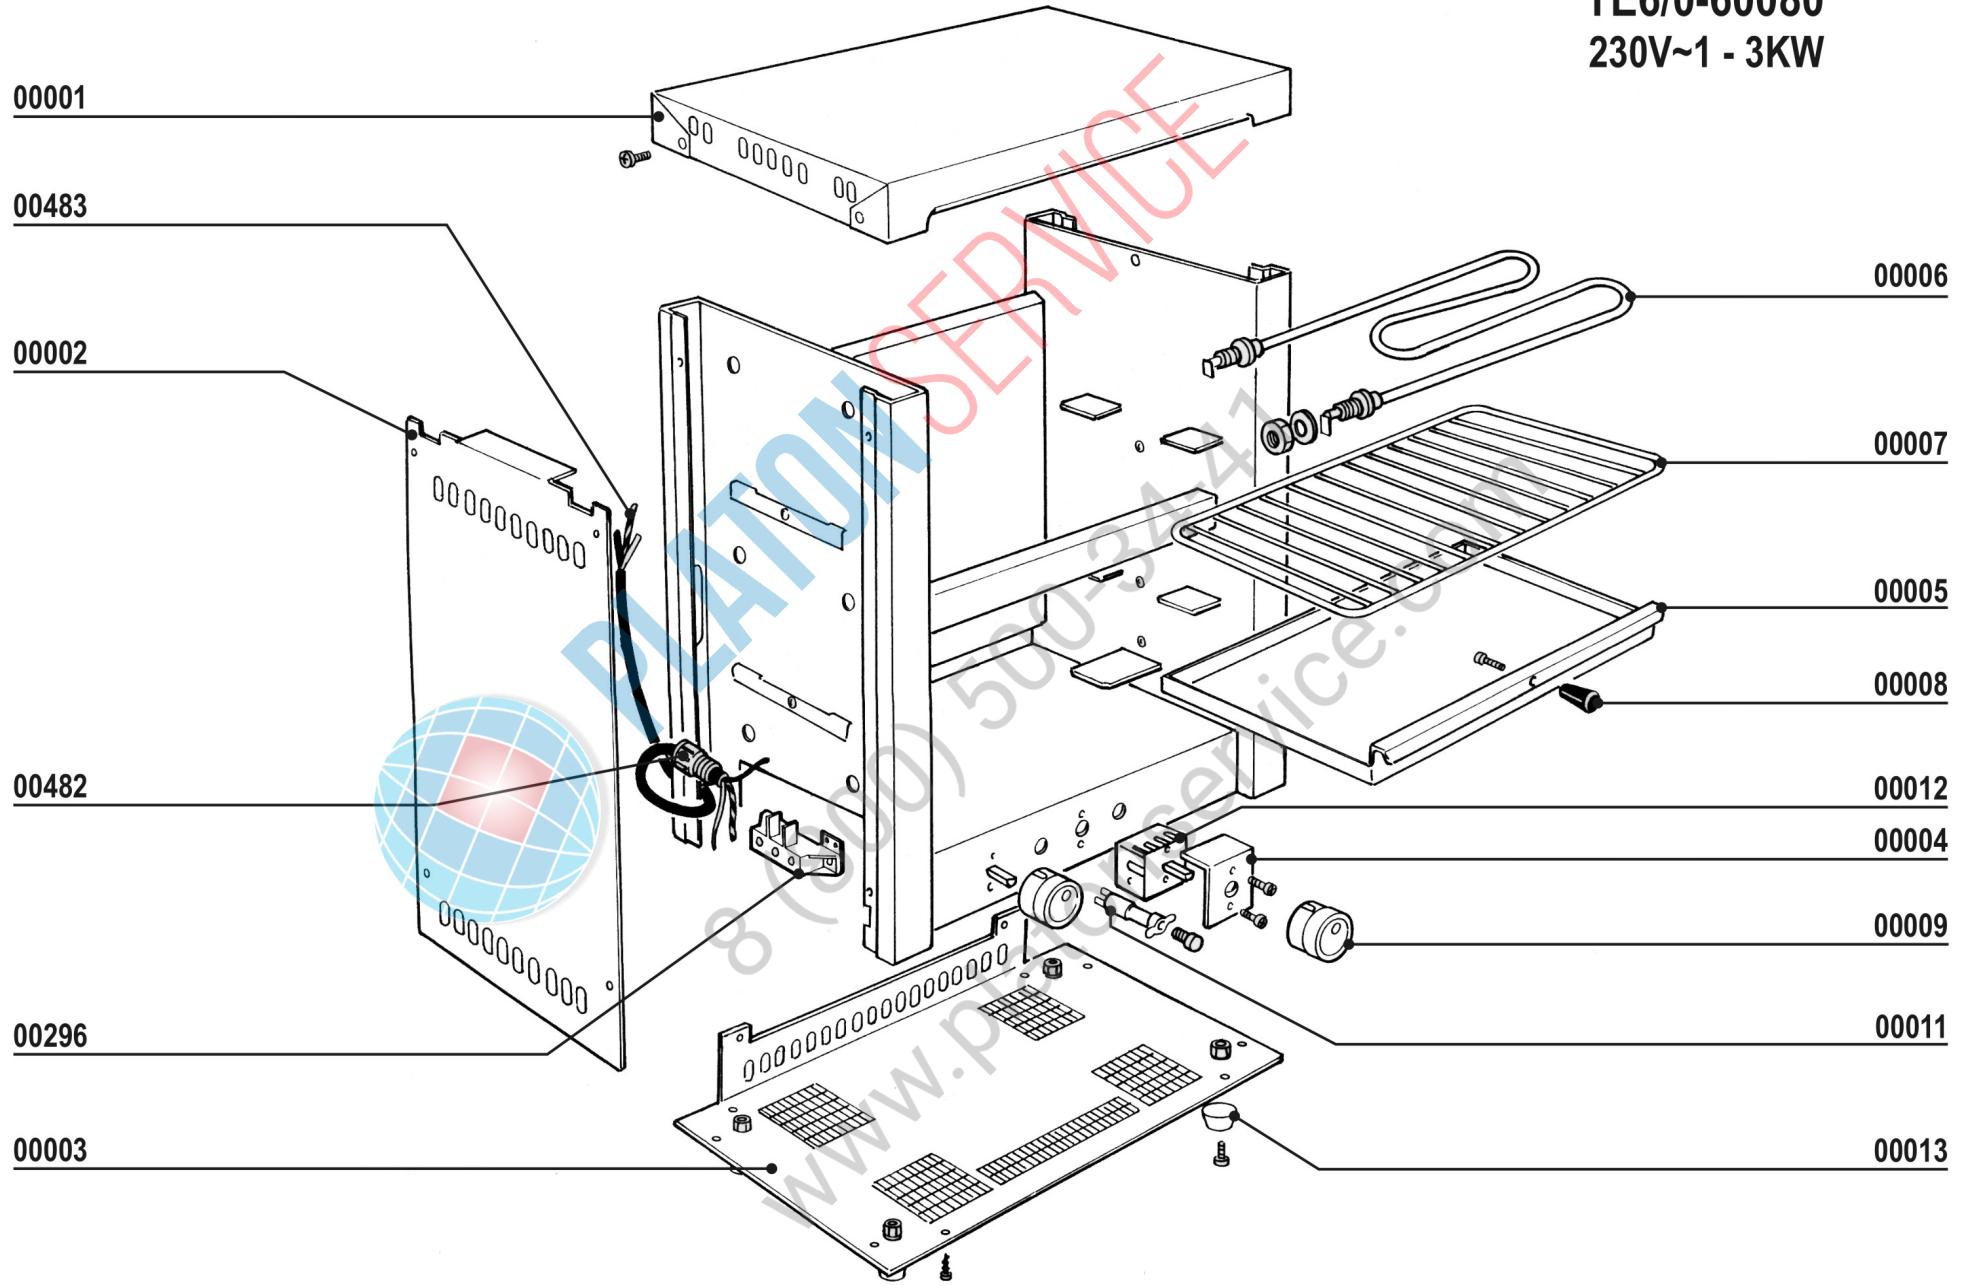

TE6/0-60080

230V~1 - 3KW

PLATON SERVICE
8 (800) 500 343
www.platon-service.ru