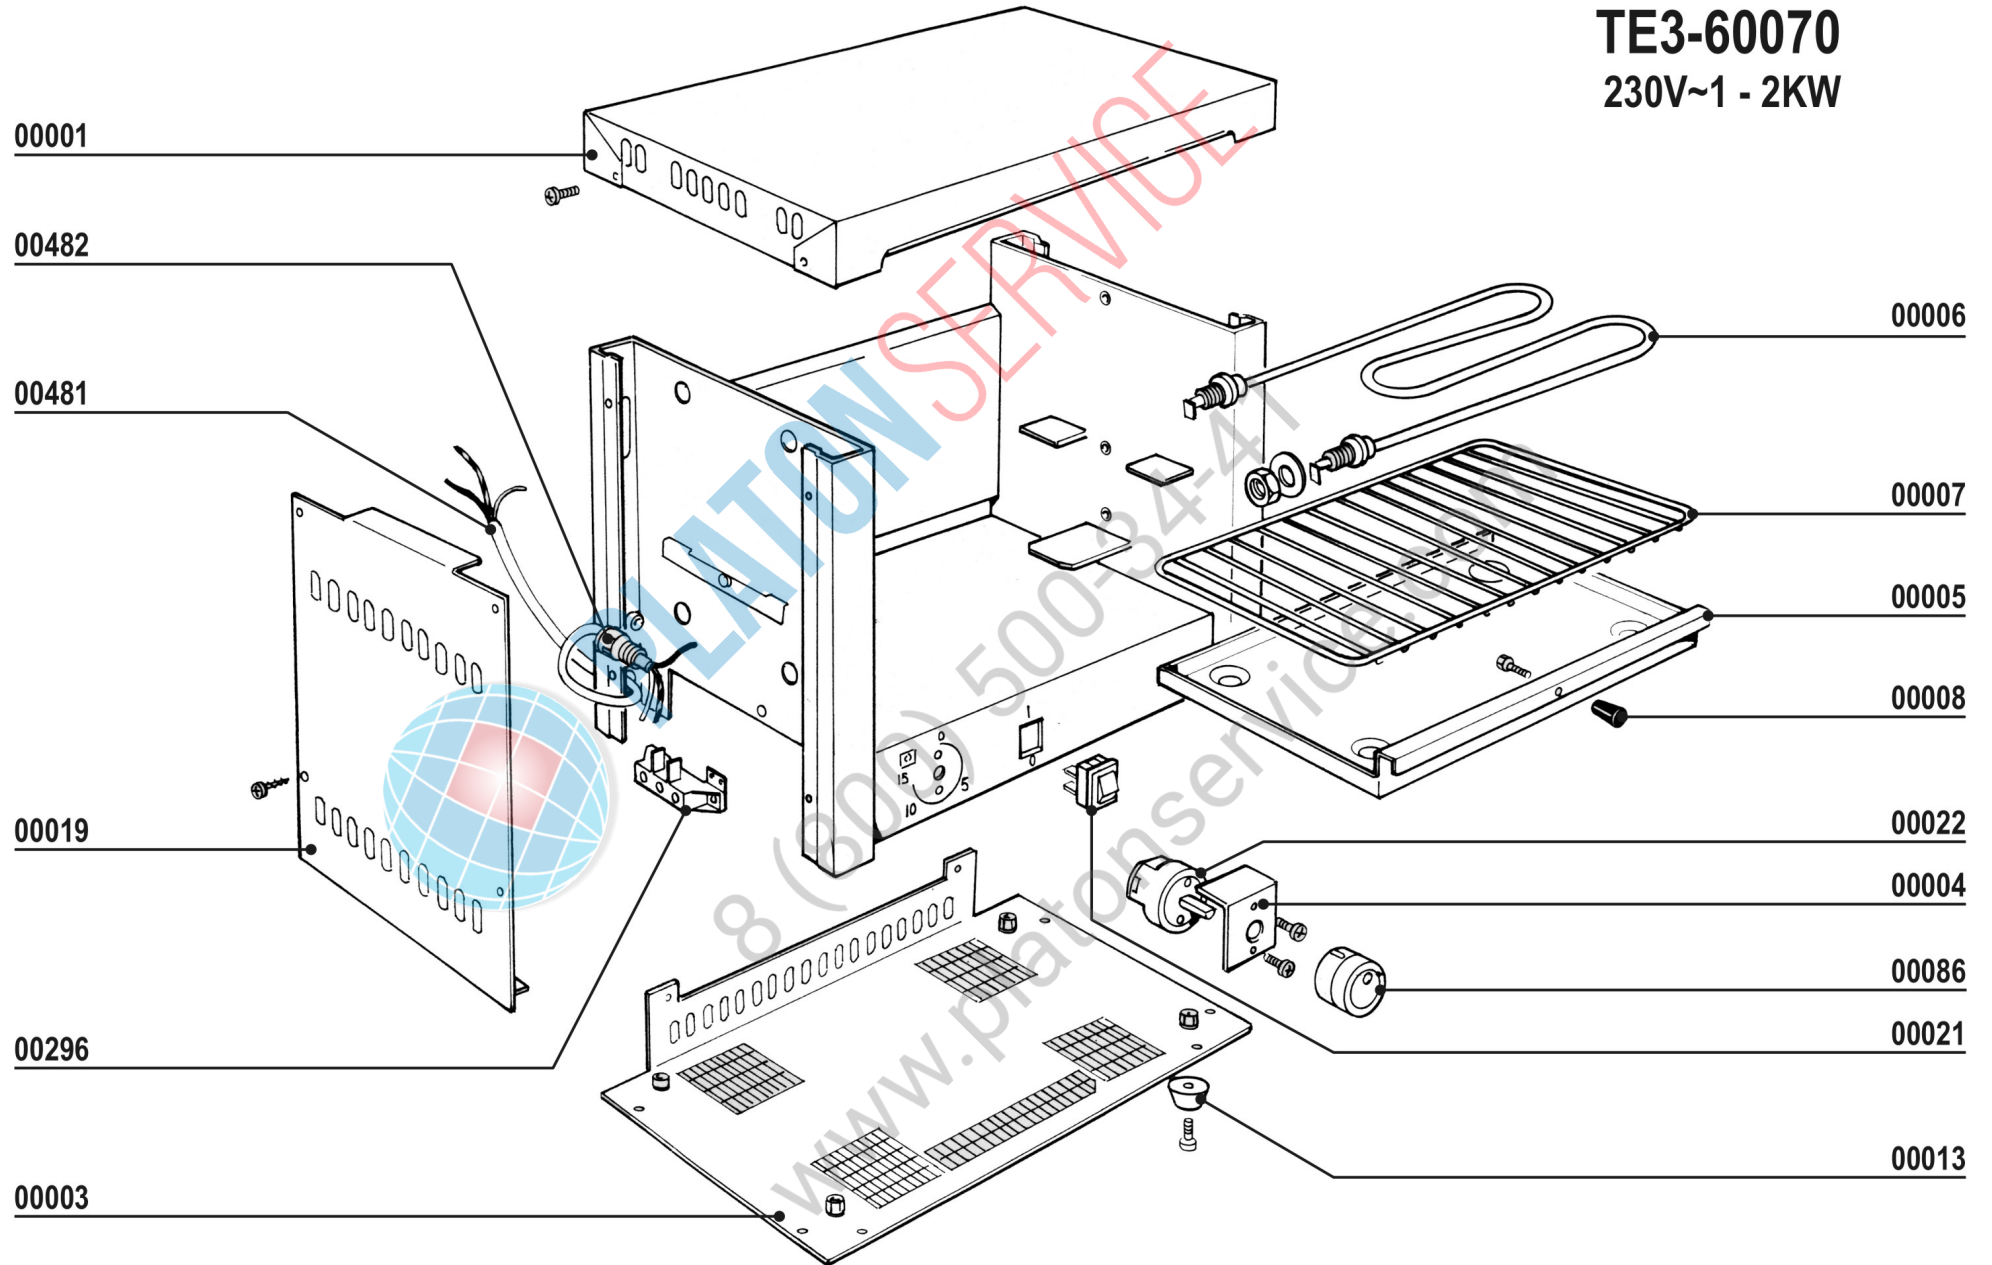

CODE	DESCRIPTION	PRICE €
00006	RESISTENZA <b>230V - 1kW</b> - HEATING ELEMENT - HEIZWIDERSTAND - RESISTANCE - RESISTENCIA	36,39
00011	* LAMPADA SPIA VERDE - GREEN LAMP HOLDER - GRÜNER LAMPENTRÄGER - LAMPE TEMOIN VERTE - LUZ PILOTO VERDE	4,12
00012	REGOLATORE DI ENERGIA - HEAT REGULATOR - ENERGIEREGLER - REGULATEUR D'ENERGIE - REGULADOR DE ENERGÍA	29,64
00013	PIEDINO - FOOT - Fuß - PIED - PIECECILLO	1,77
00015	MORSETTIERA - TERMINAL BOARD - KLEMMBRETT - PLAQUE A BORNE - TERMINAL DE CONEXIÓN	3,53
00021	INTERRUTTORE VERDE x <b>TE3</b> - GREEN SWITCH - GRÜNER SCHALTER - INTERRUPTEUR VERT - INTERRUPTOR VERDE	6,75
00022	TIMER - TIMER - ZEITSCHALTER - MINUTERIE - TEMPORIZADOR	18,79
00086	* MANOPOLA CON INDICE - KNOB WITH INDEX - KNEBEL MIT INDEX - POIGNEE AVEC INDEX - POMO CON SAETA	1,77
* Parti di ricambio consigliate - Suggested spare parts - Empfohlene Ersatzteile - Pièces de rechange conseillées - Repuestos aconsejados		

# TE3-60070

230V~1 - 2KW

# TE6/1-60181

400V/2N - 3KW